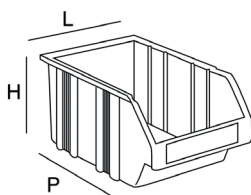

Bacs à bec European Vert

Fiche Produit

FABRIQUÉ
EN FRANCE