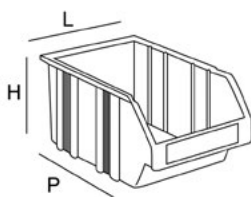

Bacs à bec European Rouge

Fiche Produit

FABRIQUÉ
EN FRANCE

➤ OÙ L'UTILISER ?

Idéal pour les entrepôts, le rangement et le stockage de pièces en tout genre.

Conçu pour un **usage intensif et Professionnel**

➤ CARACTÉRISTIQUES :

Article	EAN	Poids	Matières	Dimension P x L x H (mm)	Volume intérieur	Colisage revendeur	N° de prix
5110058	3306485110058	35 g	Polypropylène copo	89 x 103 x 54	0,3 L	48 pc	621
5120057	3306485120057	85 g	Polypropylène copo	160 x 103 x 75	1 L	48 pc	622
5130056	3306485130056	235 g	Polypropylène copo	230 x 150 x 125	3 L	36 pc	623
5140055	3306485140055	490 g	Polypropylène copo	342 x 210 x 150	8 L	12 pc	627
5141052	3306485141052	660 g	Polypropylène copo	347 x 210 x 200	11 L	12 pc	624
5150054	3306485150054	1200 g	Polypropylène copo	500 x 315 x 200	23 L	6 pc	625
5160053	3306485160053	1300 g	Polypropylène copo	500 x 315 x 210	23L*	Sur demande	626