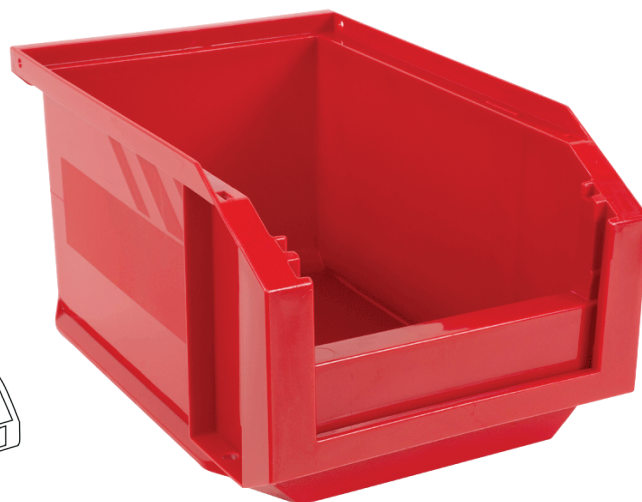

# Bacs à bec European Rouge

### ➤ OÙ L'UTILISER ?

Idéal pour les entrepôts, le rangement et le stockage de pièces en tout genre.

Conçu pour un **usage intensif et Professionnel**

### ➤ EN SAVOIR PLUS :

Gamme de bacs à bec issue des technologies modernes associant résistance mécanique, fonctionnalité et design.

La série EUROPEAN est composée d'une gamme complète de **7 modèles** aux côtes européennes, déclinés en **8 coloris**, avec de nombreux accessoires et supports. (Du 0,3 au 23 Litres)