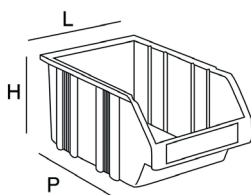

Bacs à bec European Rouge

Fiche Produit

FABRIQUÉ
EN FRANCE