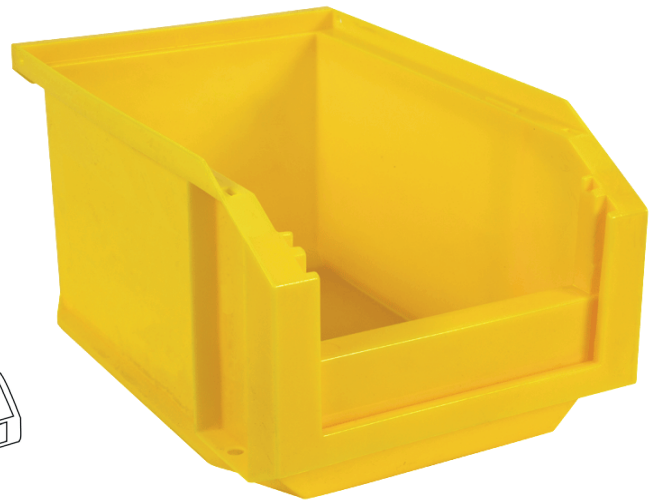

# Bacs à bec European Jaune

### ➤ OÙ L'UTILISER ?

Idéal pour les entrepôts, le rangement et le stockage de pièces en tout genre.

Conçu pour un **usage intensif et Professionnel**

### ➤ EN SAVOIR PLUS :

Gamme de bacs à bec issue des technologies modernes associant résistance mécanique, fonctionnalité et design.

La série EUROPEAN est composée d'une gamme complète de **7 modèles** aux côtes européennes, déclinés en **8 coloris**, avec de nombreux accessoires et supports. (Du 0,3 au 23 Litres)