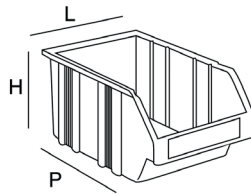

Bacs à bec European Jaune

Fiche Produit

FABRIQUÉ
EN FRANCE