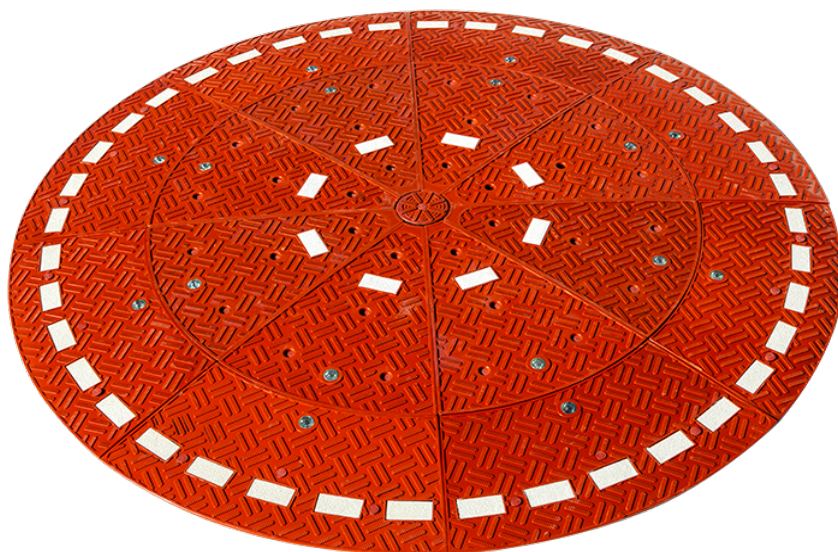

# Coussin berlinois giratoire 3 m - 6100348

### ▶ OÙ L'UTILISER ?

Cet îlot central permet d'équiper et d'aménager un carrefour giratoire très facilement. Economique, il est fréquemment utilisé en agglomération.

#### Conforme aux recommandations du CEREMA !

Sa couleur vive lui permet d'être facilement repéré et les flèches rétro réfléchissantes ainsi que les catadioptres dont il est muni lui octroient une excellente visibilité de nuit.

Sa faible hauteur lui permet d'être chevauché (convoi exceptionnel, ...)