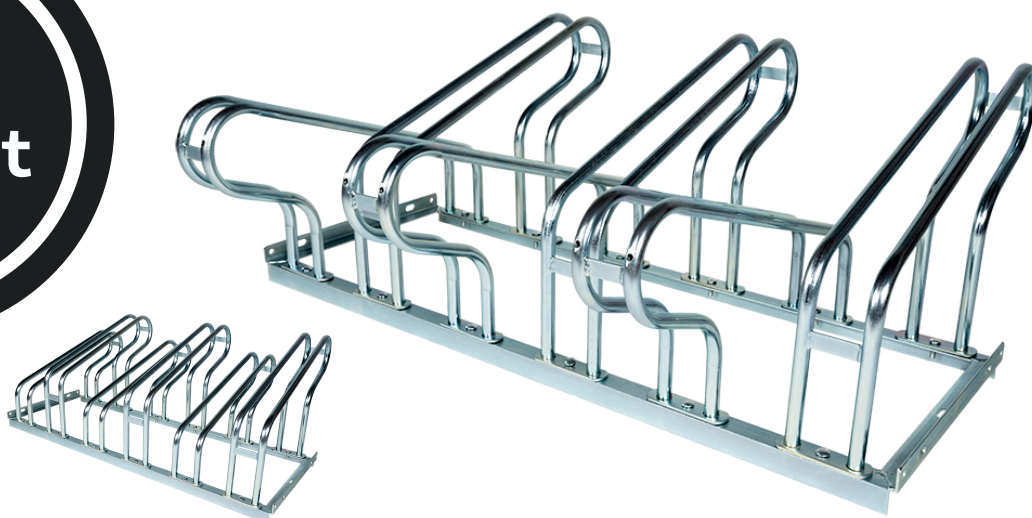

Rack à vélo à fixer au sol 6100072

Fiche Produit

Installation au choix

▶ OÙ L'UTILISER ?

La solution idéale pour le stationnement des vélos dans les collectivités, collèges, hôpitaux ...

Il sera votre atout indispensable pour optimiser votre parc à vélo.

▶ LES PLUS PRODUITS

Ce rack à vélos de **6 places** est **facile à installer**, il vous offre également la possibilité d'associer d'autres racks côte à côte afin de réaliser une grande zone de stationnement.

Sa **modularité et sa résistance** vous seront indispensables pour réaliser une zone de stationnement idéale pour vos vélos.

A configurer avec les vélos d'un seul côté ou de chaque côté.

▶ CARACTÉRISTIQUES

Article	6100072
EAN	3306486100072
Code prix	1169
Unité de vente	Unité
Colisage revendeur	1 pc
Dimension	1050 x 385 x 415 mm
Nb de vélos possibles	6
Matières	Acier zingué
Fixation	Non fournies
Largeur de roue max	51 mm
Poids	12 Kg