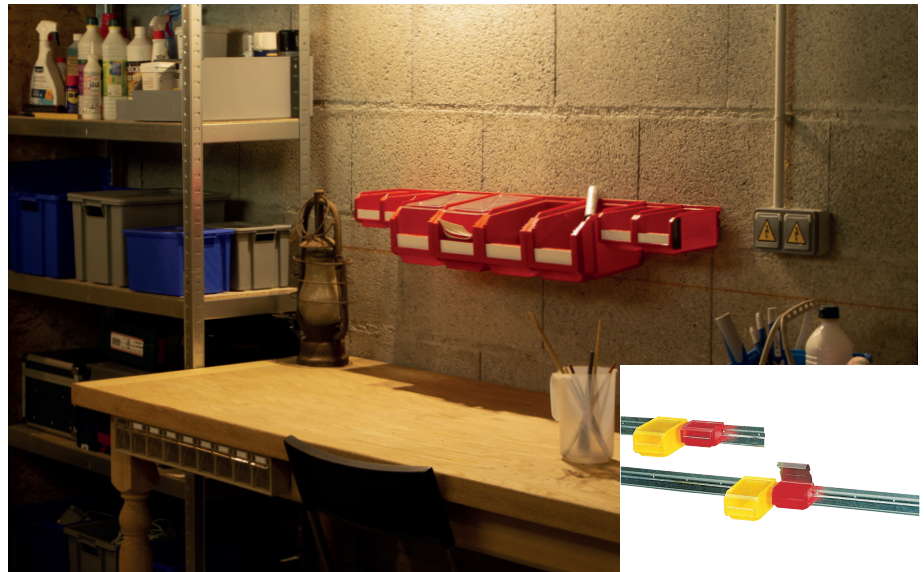

# Barre acier murale 1025 mm pour bacs à bec European - 5022900

### ▶ OÙ L'UTILISER ?

Barre en acier conçue pour la mise en place des bacs à bec european sur un mur.

### ▶ LES PLUS PRODUIT :

Barre en acier galvanisé pour une fixation murale par vis (non fournies).

Elle s'adapte aux bacs à bec European de 0,3 à 23 litres.

La barre murale 1025 mm est d'une épaisseur de 1 mm pour une bonne résistance.

### ▶ EN SAVOIR PLUS :

Novap vous propose également une barre en acier murale 500 mm et en plastique.

Les bacs à bec European sont disponibles du 0,3 au 23 litres déclinés en 8 coloris. Les références sont à retrouver sur [novap.fr](http://novap.fr).