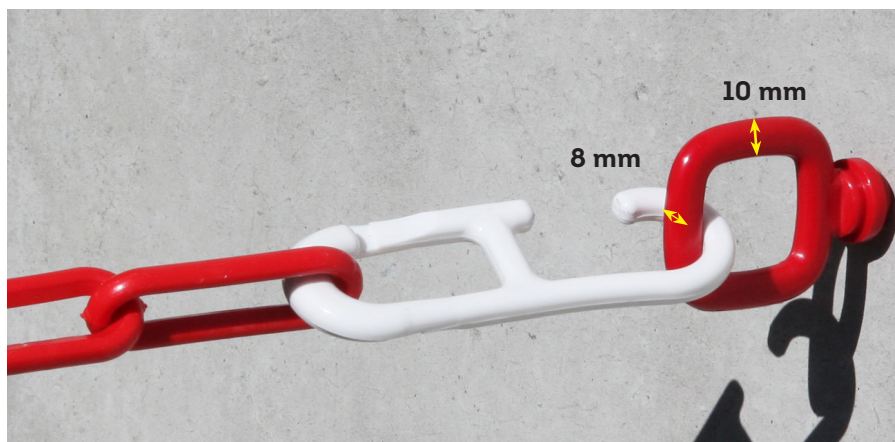

# Crochet fermé à vis - Vert

#### ▶ OÙ L'UTILISER ?

Sur vos murs pour accrocher aisément vos chaînes.

#### ▶ CARACTÉRISTIQUES :

Article	1822412
EAN	3306481822412
Code prix	220
Colisage	10 pc
Unité de vente	1 pièce
Couleur Sangle	Vert
Matière	Polyamide et vis zinguée
Ø en mm	8mm côté et 10 mm face
Dimensions	50x50x90mm
Poids Brut	0.18 g
Poids Net	0.18 g